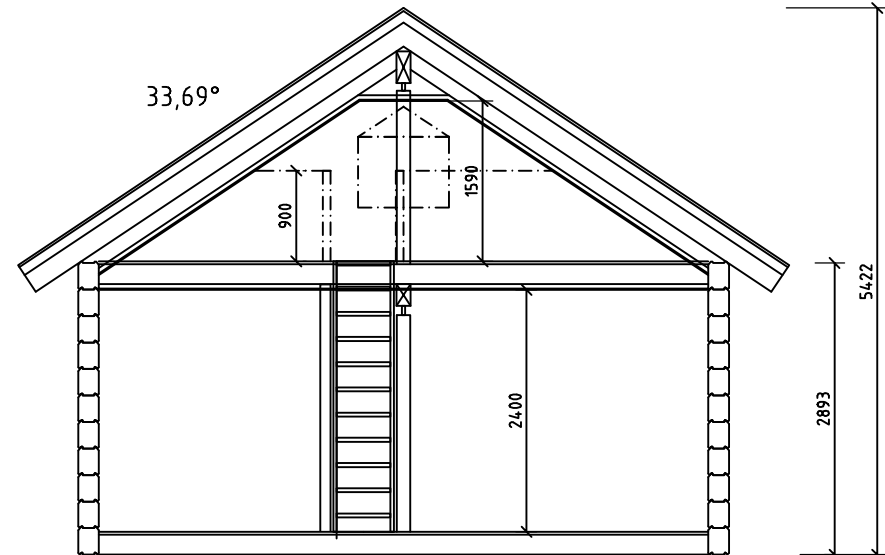

KONTIO

Huvila, Luonnos-Laprip OY

Leikkaus 1:75

JR

Versioivm: 08.6.2020

Nämä piirustukset ovat
Kontiotuote Oy:n omaisuutta.
Näiden hyödyntäminen ilman
kirjallista lupaamme on tekijän-
oikeuslain nojalla kielletty.