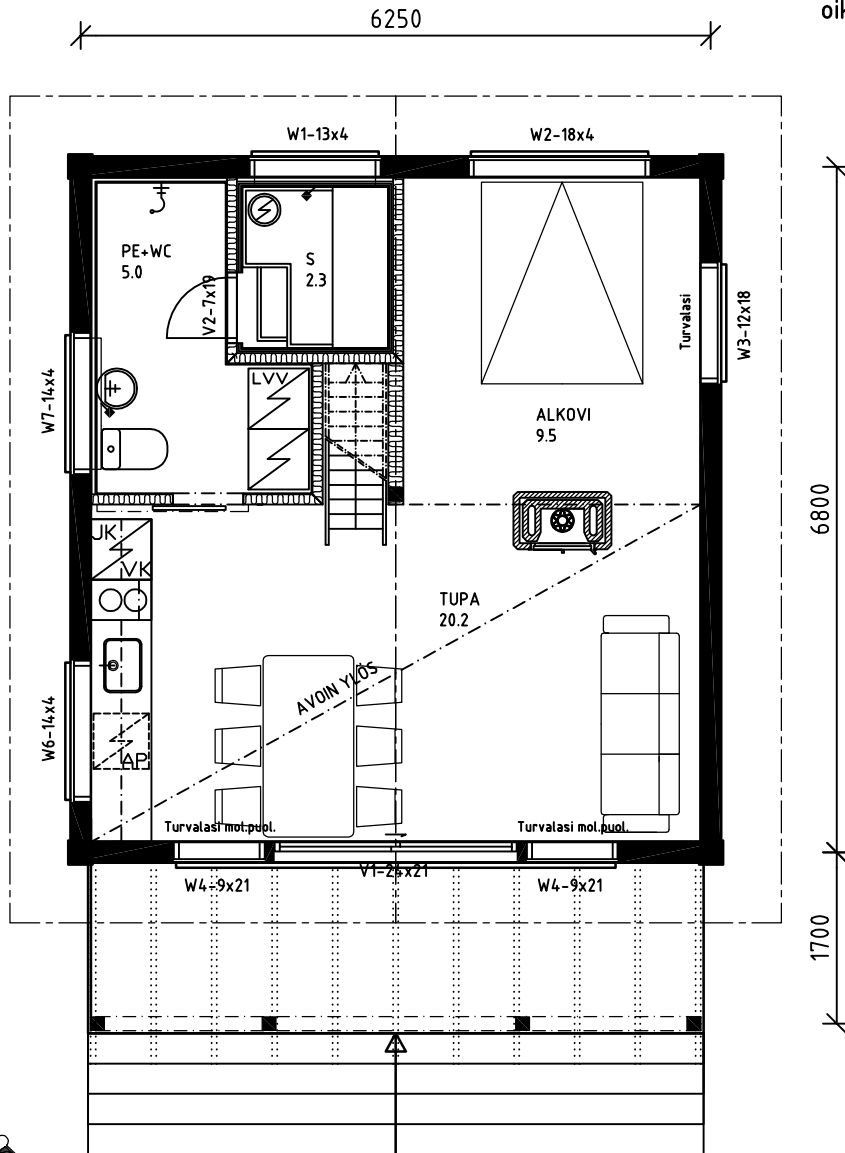

RAKENNUSTIEDOT

		1.krs	2.krs	yhteensä
kerrosala	(kem ²)	45.0	-	45.0
lattia-ala	(htm ²)	39.0	18.5	57.5

KONTIO