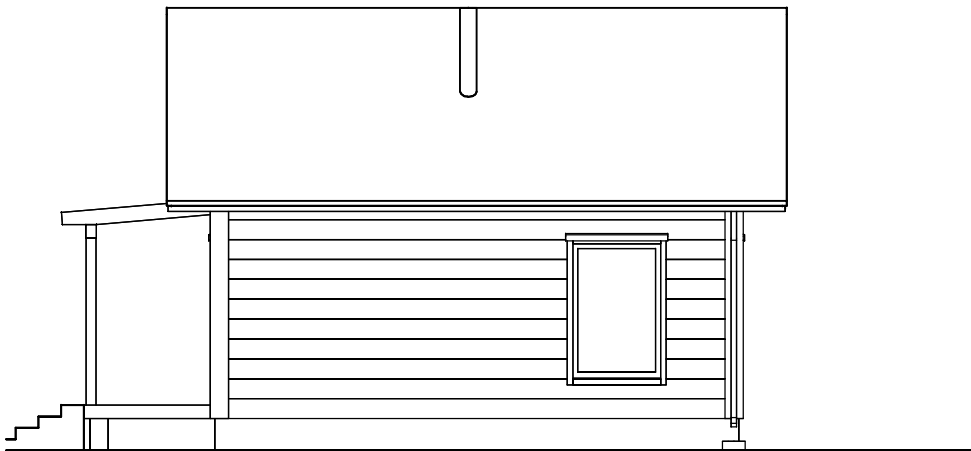

KONTIO

Huvila, Luonnos-Laprip OY

Leikkaus 1:75

JR

Versioivm: 08.6.2020

Nämä piirustukset ovat
Kontiotuote Oy:n omaisuutta.
Näiden hyödyntäminen ilman
kirjallista lupaamme on tekijän-
oikeuslain nojalla kielletty.