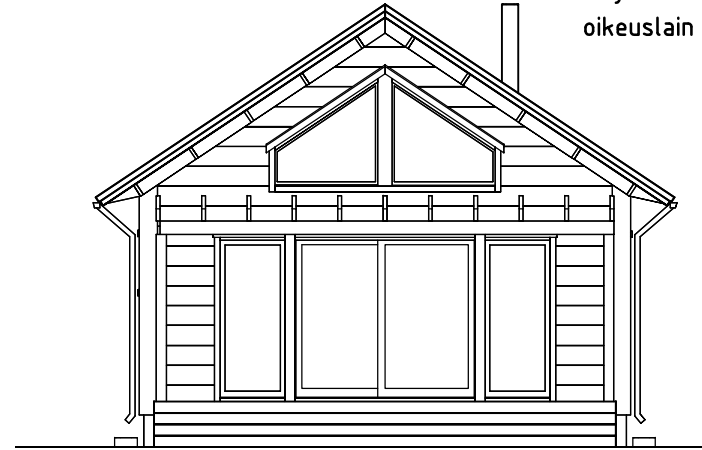

KONTIO

Huvila, Luonnos-Laprip OY

Leikkaus 1:75

JR

Versioivm: 08.6.2020

Nämä piirustukset ovat
Kontiotuote Oy:n omaisuutta.
Näiden hyödyntäminen ilman
kirjallista lupaamme on tekijän-
oikeuslain nojalla kielletty.