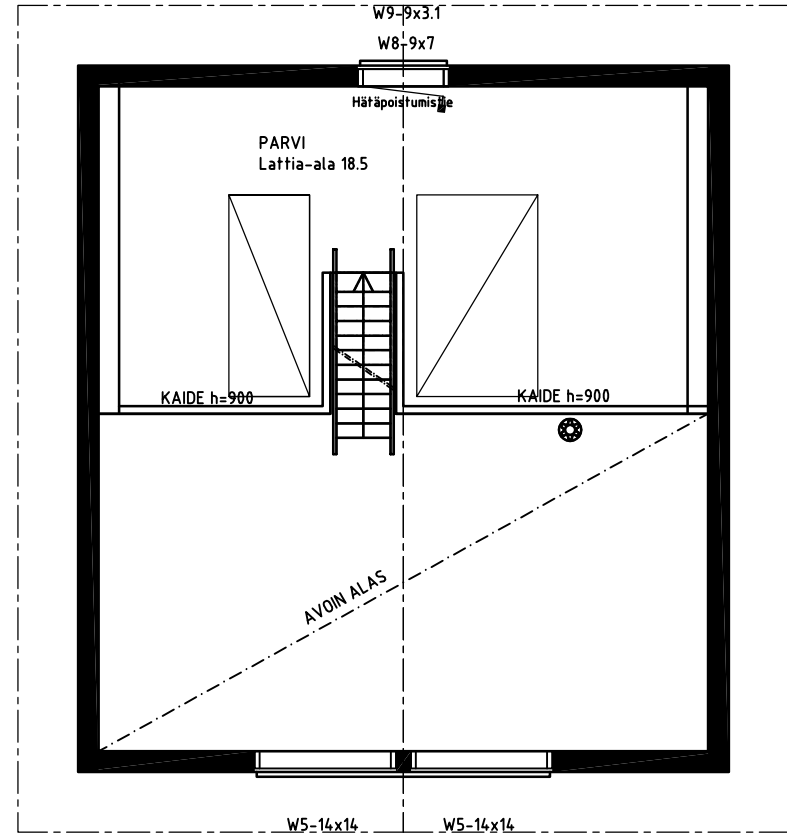

RAKENNUSTIEDOT

		1.krs	2.krs	yhteensä
kerrosala	(kem ²)	45.0	-	45.0
lattia-ala	(htm ²)	39.0	18.5	57.5

KONTIO