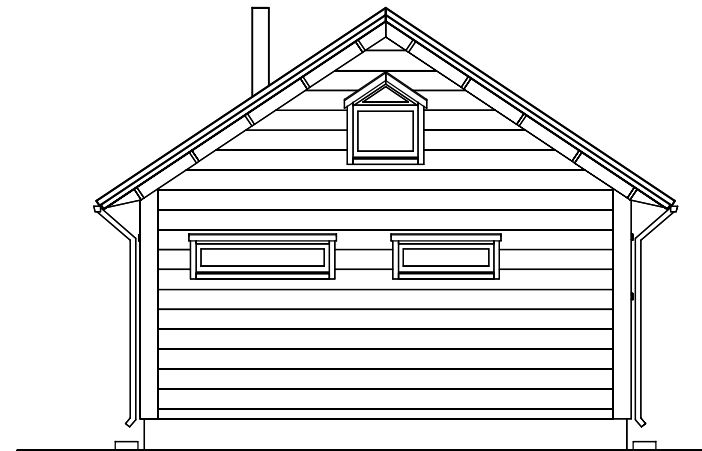

KONTIO

Huvila, Luonnos-Laprip OY

Leikkaus 1:75

JR

Versioivm: 08.6.2020

Nämä piirustukset ovat
Kontiotuote Oy:n omaisuutta.
Näiden hyödyntäminen ilman
kirjallista lupaamme on tekijän-
oikeuslain nojalla kielletty.