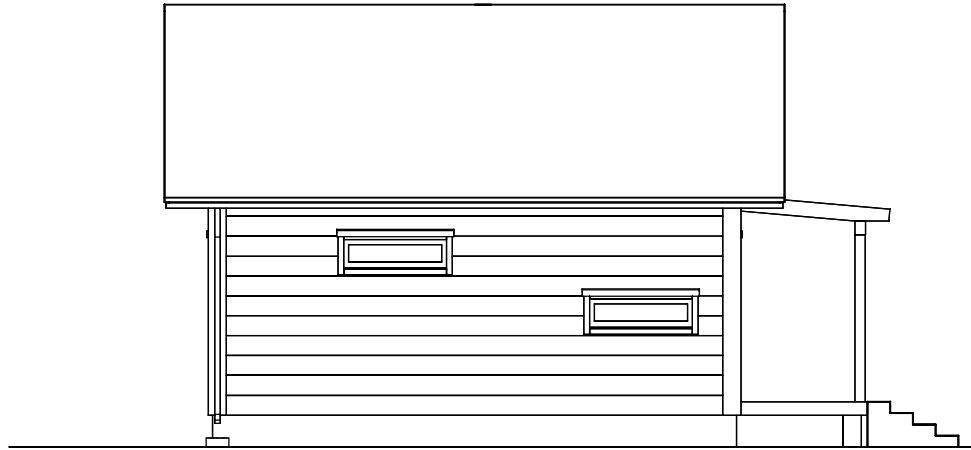

KONTIO

Huvila, Luonnos-Laprip OY

Leikkaus 1:75

JR

Versioivm: 08.6.2020

Nämä piirustukset ovat
Kontiotuote Oy:n omaisuutta.
Näiden hyödyntäminen ilman
kirjallista lupaamme on tekijän-
oikeuslain nojalla kielletty.